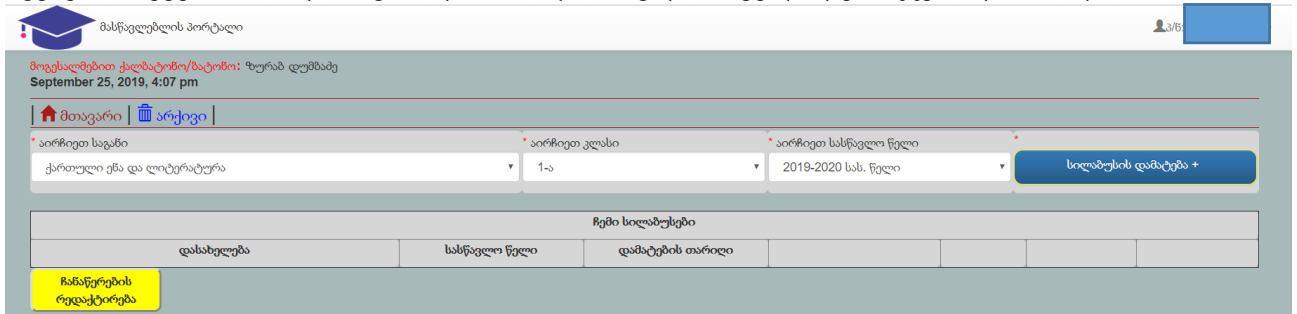

სსიპ ქალაქ ბათუმის N6 ფიზიკა-მათემატიკის საჯარო
სკოლა

მასწავლებლის პორტალი (TP6)

სახელმძღვანელო

2019 წელი

1. მასწავლებლის პორტალის გვერდზე შესასვლელად ბრაუზერში აკრიფეთ მისამართი: **pmc.edu.ge/tp6** ან გამოიყენეთ სკოლის ვებ-საიტის მთავარ გვერდზე განთავსებული ბმული (ლილაკი)

ზემოთ ნაჩვენები სურათი მიუთითებს რომ თქვენ უკვე იმყოფებით მასწავლებლის პორტალზე. შემდეგი საფეხური არის ავტორიზაციის გავლა და სისტემაში შესვლა- ავტორიზაციისათვის იყენებთ თქვენს პირად ნომერს და პაროლს (თავდაპირველად ერთჯერად პაროლს).

2. სილაბუსის დამატება: ჩამოსაშლელი სიებიდან ირჩევთ საგანს, კლასს, სასწავლო წელს და აჭერთ „სილაბუსის დამატება +“ ლილავს.

3. სილაბუსის შევსება, რედაქტირება: სილაბუსის დამატების შემდეგ „ჩემი სილაბუსები“ განყოფილებაში ვებბეჭდვით უკვე დამატებულ სილაბუსს, ვაჭერთ „შევსება-/-რედაქტირება“ ღილაკს ხელს, საიდანაც გადავდივართ სილაბუსის შევსება-რედაქტირების გვერდზე.