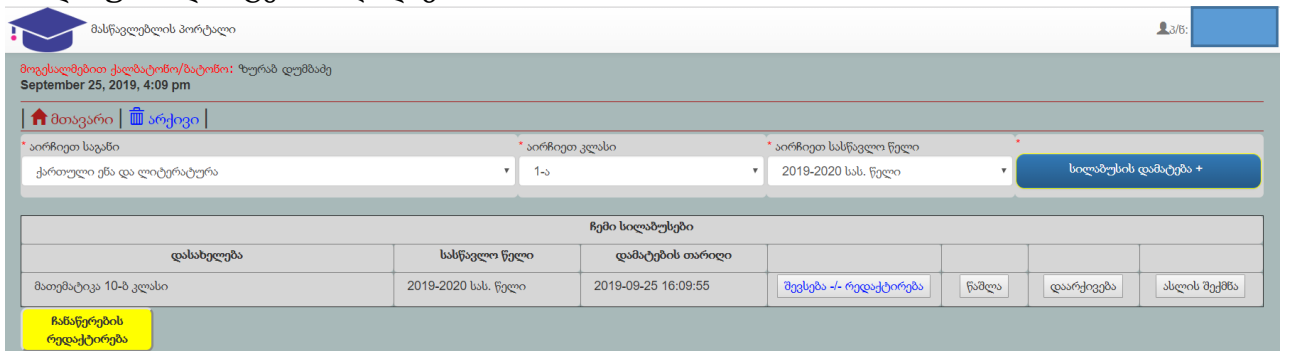

სსიპ ქალაქ ბათუმის N6 ფიზიკა-მათემატიკის საჯარო
სკოლა

მასწავლებლის პორტალი (TP6)

სახელმძღვანელო

2019 წელი

1. მასწავლებლის პორტალის გვერდზე შესასვლელად ბრაუზერში აკრიფეთ მისამართი: **pmc.edu.ge/tp6** ან გამოიყენეთ სკოლის ვებ-საიტის მთავარ გვერდზე განთავსებული ბმული (ლილაკი)

ზემოთ ნაჩვენები სურათი მიუთითებს რომ თქვენ უკვე იმყოფებით მასწავლებლის პორტალზე. შემდეგი საფეხური არის ავტორიზაციის გავლა და სისტემაში შესვლა- ავტორიზაციისათვის იყენებთ თქვენს პირად ნომერს და პაროლს (თავდაპირველად ერთჯერად პაროლს).

2. სილაბუსის დამატება: ჩამოსაშლელი სიებიდან ირჩევთ საგანს, კლასს, სასწავლო წელს და აჭერთ „სილაბუსის დამატება +“ ლილავს.

3. სილაბუსის შევსება, რედაქტირება: სილაბუსის დამატების შემდეგ „ჩემი სილაბუსები“ განყოფილებაში ვებბეჭდვით უკვე დამატებულ სილაბუსს, ვაჭერთ „შევსება-/-რედაქტირება“ ღილაკს ხელს, საიდანაც გადავდივართ სილაბუსის შევსება-რედაქტირების გვერდზე.