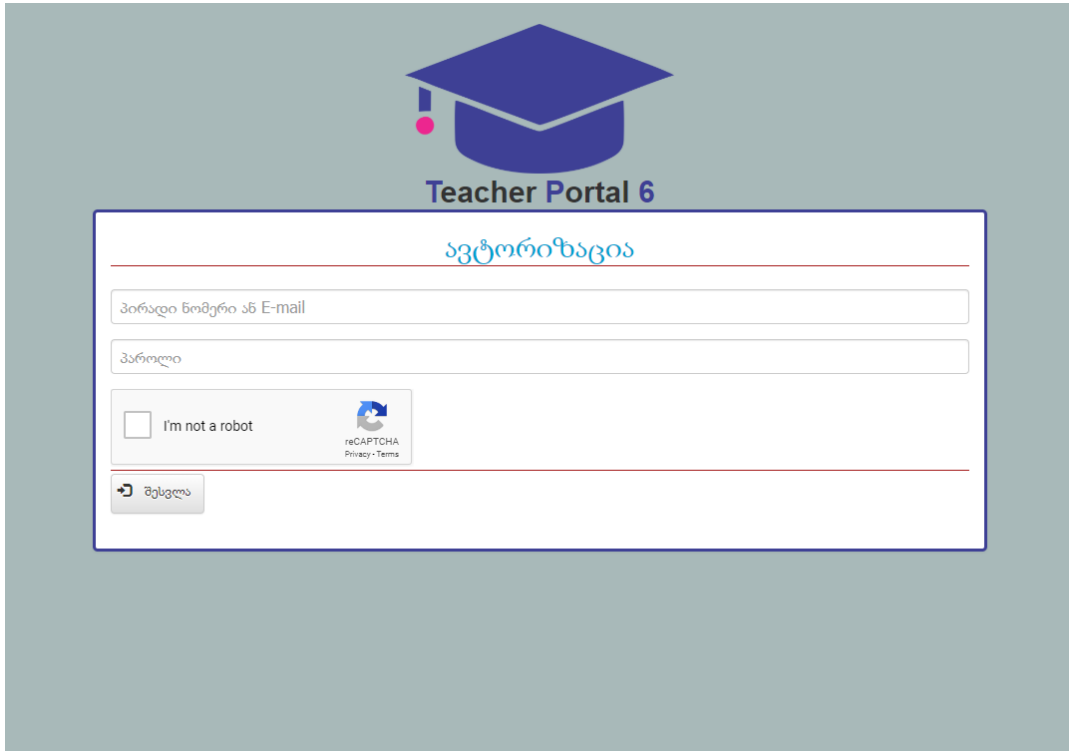

სსიპ ქალაქ ბათუმის N6 ფიზიკა-მათემატიკის საჯარო
სკოლა

მასწავლებლის პორტალი (TP6)

სახელმძღვანელო

2019 წელი

1. მასწავლებლის პორტალის გვერდზე შესასვლელად ბრაუზერში აკრიფეთ მისამართი: **pmc.edu.ge/tp6** ან გამოიყენეთ სკოლის ვებ-საიტის მთავარ გვერდზე განთავსებული ბმული (ლილაკი)

ზემოთ ნაჩვენები სურათი მიუთითებს რომ თქვენ უკვე იმყოფებით მასწავლებლის პორტალზე. შემდეგი საფეხური არის ავტორიზაციის გავლა და სისტემაში შესვლა- ავტორიზაციისათვის იყენებთ თქვენს პირად ნომერს და პაროლს (თავდაპირველად ერთჯერად პაროლს).